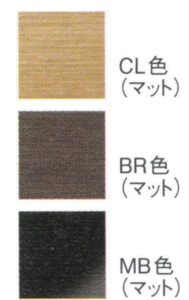

# Rin 凜

張地 プラハ PU-1 (B)  
い草=五分目 茶

張地 プラハ PU-1 (B)  
い草=五分目 茶 CL色

張地 プラハ PU-1 (B)  
い草=五分目 茶 BR色

張地 プラハ PU-1 (B)  
い草=五分目 茶 MB色

## ソファ

CL色 E4012-1WCL  
BR色 E4012-1WBR  
MB色 E4012-1WMB  
Size W630×D870×H780  
(SH420/AH570)  
Price A = ¥123,000 E = ¥143,000  
B = ¥127,000 F = ¥151,000  
C = ¥131,000 G = ¥159,000  
D = ¥135,000

**Materials**  
フレーム:オーク材  
背:国産い草  
背クッション:フェザー・綿

※い草はP.174からお選びください。