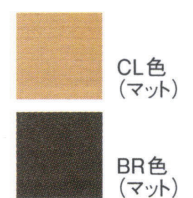

Others

Fabric

い草=引目 焦茶

い草=引目 緑

い草=引目 緑

アームレスチェア

CL色 W9129-10XCL  
BR色 W9129-10XBR  
Size W420×D530×H760 (SH420)  
Price ¥50,000

※い草はP.174からお選びください。

アームチェア

CL色 W9129-1WXCL  
BR色 W9129-1WXBR  
Size W500×D540×H760  
(SH420/AH590)  
Price ¥64,000

**Materials**  
フレーム:ビーチ材  
座:国産い草