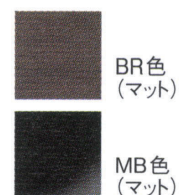

Caolila カリラ

張地ドック4(E)
い草=五分目 焦茶 BR色

張地ドック4(E)
い草=五分目 焦茶 MB色

チェア

BR色 M6007-1WXHR

MB色 M6007-1WXMB

Size W620×D620×H760
(SH450/AH670)

Price A = ¥115,000 E = ¥142,500
B = ¥120,500 F = ¥153,500
C = ¥126,000 G = ¥164,500
D = ¥131,500

Materials

脚:スチール(ブラック)
肘:ビーチ材
側面:国産い草
クッション:ウレタン・綿

Ukigumo 浮雲

い草=五分目 緑

い草=五分目 黒

チェア

CL色 W6028-10XCL

MB色 W6028-10XMB

Size W400×D520×H780(SH450)

Price ¥56,000

Materials

フレーム:ビーチ材
背・座:国産い草

Iyo 伊予

い草=引目 緑

い草=引目 焦茶

チェア