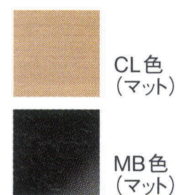

Caolila カリラ

張地ドック4(E)
い草=五分目 焦茶 BR色

張地ドック4(E)
い草=五分目 焦茶 MB色

チェア

BR色 M6007-1WXHR

MB色 M6007-1WXMB

Size W620×D620×H760
(SH450/AH670)

Price A = ¥115,000 E = ¥142,500
B = ¥120,500 F = ¥153,500
C = ¥126,000 G = ¥164,500
D = ¥131,500

Materials

脚:スチール(ブラック)
肘:ビーチ材
側面:国産い草
クッション:ウレタン・綿

Ukigumo 浮雲

い草=五分目 緑

い草=五分目 黒

チェア

CL色 W6028-10XCL

MB色 W6028-10XMB

Size W400×D520×H780(SH450)

Price ¥56,000

Materials

フレーム:ビーチ材
背・座:国産い草

Iyo 伊予

い草=引目 緑

い草=引目 焦茶

チェア

CL色 W8017-10XCL

MB色 W8017-10XMB

Size W380×D440×H700(SH460)

Price ¥39,000

スツール

CL色 W8017-50XCL

MB色 W8017-50XMB

Size W380×D390×H460