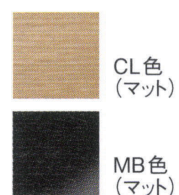

Materials

フレーム:オーク材
座:国産い草

※い草はP.174からお選びください。