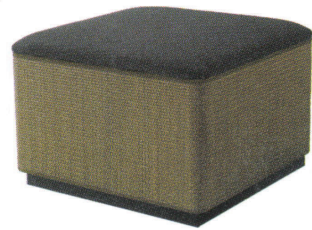

IORI イオリ

張地 プレイザー CUZ30 (H)
い草=引目 緑

ベンチ

700×700 台輪付き

S6050-6170

Size W700×D700×H450

Price A = ¥98,000 E = ¥108,500
B = ¥100,000 F = ¥113,000
C = ¥102,000 G = ¥117,500
D = ¥104,000

700×700 台輪無し

S6017-6170

Size W700×D700×H450

Price A = ¥98,000 E = ¥108,500
B = ¥100,000 F = ¥113,000
C = ¥102,000 G = ¥117,500
D = ¥104,000

Materials

側面:国産い草

Chair

Counter
Chair

IGUSA

Link

Sofa

Bench

Outdoor

Table

Others

Fabric

張地 プレイザー CUZ30 (H)
い草=引目 焦茶