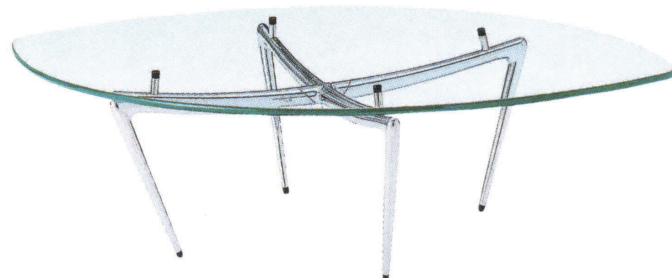

φ1400

LA-140GR

Size φ 1400 × H700

Price ¥306,000

1600×850

LA-160GS

Size W1600 × D850 × H700

Price ¥261,000

Materials

脚:アルミダイキャスト(ミガキ)
天板:クリアガラス15mm

ローテーブル

φ1200

LAL-120GR

Size φ 1200 × H380

Price ¥216,000

1500×900

LAL-150GR

Size W1500 × D900 × H380

Price ¥206,000

Materials

脚:アルミダイキャスト(ミガキ)
天板:クリアガラス15mm