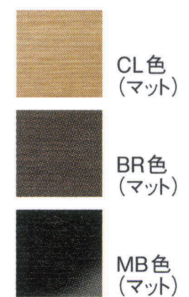

Cohen コーエン

張地 プラハ PU-1 (B)

張地 プラハ PU-1 (B) CL色

張地 クエラ LGY (C) BR色

ソファ

CL色 E6001-1WCL

BR色 E6001-1WBR

MB色 E6001-1WMB

Size W630×D870×H780
(SH420/AH570)

Price A = ¥117,000 E = ¥149,000

B = ¥123,500 F = ¥161,500

C = ¥130,000 G = ¥174,000

D = ¥136,500

Materials

フレーム: オーク材

背クッション: フェザー・綿