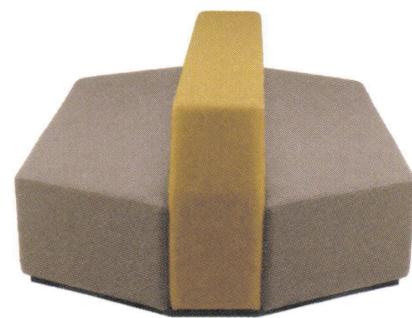

ReletLS リレットLS

張地 背 プレイザー CUZ58 (H)
座 プレイザー CUZ86 (H)

張地 背 プレイザー CUZ1F (H)
座 プレイザー CUZ30 (H)

張地 背 プレイザー CUZ58 (H)
座 プレイザー CUZ86 (H)

張地 背 プレイザー CUZ58 (H)
座 プレイザー CUZ86 (H)

ソファ

1470シングル

S6016-2014

Size W1470×D850×H700(SH420)

Price A = ¥168,000 E = ¥223,500
B = ¥179,000 F = ¥246,000
C = ¥190,000 G = ¥268,500
D = ¥201,000

1470ダブル

S6016-9914

Size W1470×D1400×H700(SH420)

Price A = ¥240,000 E = ¥317,000
B = ¥255,500 F = ¥347,500
C = ¥271,000 G = ¥378,000
D = ¥286,500

2100シングル

S6016-3021

Size W2100×D850×H700(SH420)

Price A = ¥228,000 E = ¥310,000
B = ¥244,500 F = ¥342,500
C = ¥261,000 G = ¥375,000
D = ¥277,500

2100ダブル

S6016-9921

Size W2100×D1400×H700(SH420)

Price A = ¥315,000 E = ¥427,500
B = ¥337,500 F = ¥472,500
C = ¥360,000 G = ¥517,500
D = ¥382,500

Materials

台輪:メラミン化粧板(ブラック)