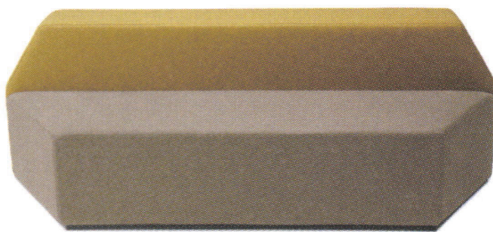

ReletLS リレットLS

張地 背 プレイザー CUZ58 (H)
座 プレイザー CUZ86 (H)

張地 背 プレイザー CUZ1F (H)
座 プレイザー CUZ30 (H)

張地 背 プレイザー CUZ58 (H)
座 プレイザー CUZ86 (H)

張地 背 プレイザー CUZ58 (H)
座 プレイザー CUZ86 (H)

ソファ

1470シングル

S6016-2014

Size W1470×D850×H700(SH420)

Price A = ¥168,000 E = ¥223,500
B = ¥179,000 F = ¥246,000
C = ¥190,000 G = ¥268,500
D = ¥201,000

1470ダブル

S6016-9914

Size W1470×D1400×H700(SH420)

Price A = ¥240,000 E = ¥317,000
B = ¥255,500 F = ¥347,500
C = ¥271,000 G = ¥378,000
D = ¥286,500

2100シングル

S6016-3021

Size W2100×D850×H700(SH420)

Price A = ¥228,000 E = ¥310,000
B = ¥244,500 F = ¥342,500
C = ¥261,000 G = ¥375,000
D = ¥277,500

2100ダブル

S6016-9921

Size W2100×D1400×H700(SH420)

Price A = ¥315,000 E = ¥427,500
B = ¥337,500 F = ¥472,500
C = ¥360,000 G = ¥517,500
D = ¥382,500

Materials

台輪:メラミン化粧板(ブラック)