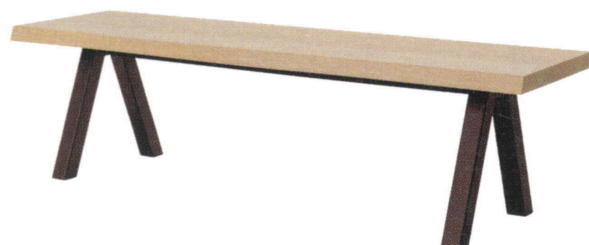

Price ¥143,000

Materials

座:オーク突板
脚:スチール
(ブラック/グレー/ブラウン)

ブラウン

ベンチ

1050

ブラック H1004-10CLK

グレー H1004-10CLJ

ブラウン H1004-10CLB

Size W1050×D440×H420

Price ¥158,000

Materials

座:オーク突板
脚:スチール
(ブラック/グレー/ブラウン)

ブラウン

ベンチ

1600

ブラック H1004-16CLK

グレー H1004-16CLJ

ブラウン H1004-16CLB

Size W1600×D440×H420

Price ¥180,000

Materials

座:オーク突板
脚:スチール
(ブラック/グレー/ブラウン)

ブラック