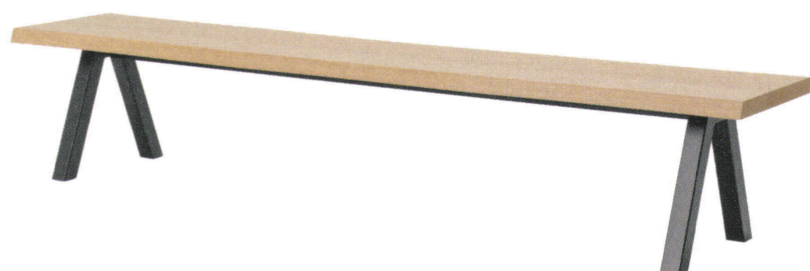

Price ¥143,000

Materials

座:オーク突板
脚:スチール
(ブラック/グレー/ブラウン)

ブラウン

ベンチ

1050

ブラック H1004-10CLK

グレー H1004-10CLJ

ブラウン H1004-10CLB

Size W1050×D440×H420

Price ¥158,000

Materials

座:オーク突板
脚:スチール
(ブラック/グレー/ブラウン)

ブラウン

ベンチ

1600

ブラック H1004-16CLK

グレー H1004-16CLJ

ブラウン H1004-16CLB

Size W1600×D440×H420

Price ¥180,000

Materials

座:オーク突板
脚:スチール
(ブラック/グレー/ブラウン)

ブラック

座:オーク突板
脚:スチール
(ブラック/グレー/ブラウン)