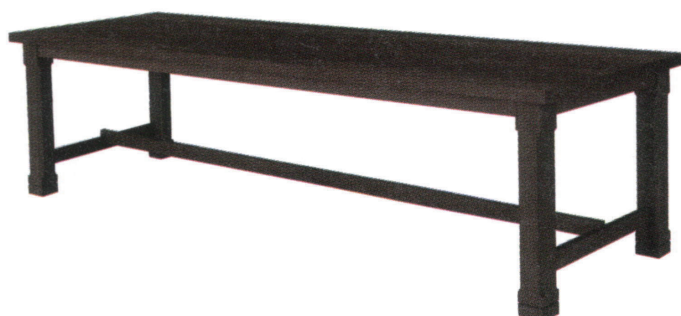

CL色 T1882-18CL
BR色 T1882-18BR
MB色 T1882-18MB
Size W1800×D900×H720
Price ¥166,000

CL色
(マット)

BR色
(マット)

MB色
(セミグロス)

Materials

天板:ビーチ突板
脚:ビーチ材

Clam クラム

CL色

BR色

配線開口

配線開口内部

1800×900

配線開口無し

CL色 T4006-18CL
BR色 T4006-18BR
MB色 T4006-18MB
Size W1800×D900×H720
Price ¥240,000

配線開口付き(1箇所)

CL色 T4006-18CLX
BR色 T4006-18BRX
MB色 T4006-18MBX
Size W1800×D900×H720
Price ¥280,000