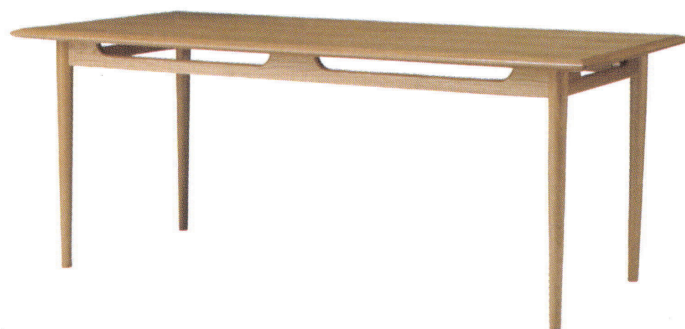

# Solute ソリュート

Chair

Counter  
Chair

IGUSA

Link

Sofa

Bench

Outdoor

Table

Others

Fabric

## テーブル

T4008-18CL

**Size** W1800×D900×H720

**Price** ¥198,000

CL色  
(マツ)