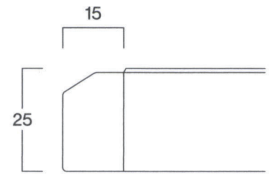

## ローテーブル

450×450

CL色 L9011-45CL  
BR色 L9011-45BR  
MB色 L9011-45MB  
Size W450×D450×H500  
Price ¥54,000

1400×600

## ローテーブル

1200×600

CL色 L9011-12CL  
BR色 L9011-12BR  
MB色 L9011-12MB  
Size W1200×D600×H500  
Price ¥87,000

## ローテーブル

1400×600

CL色 L9011-14CL  
BR色 L9011-14BR  
MB色 L9011-14MB  
Size W1400×D600×H500  
Price ¥98,000

突板

メラミン化粧板

CL色 (マット)

BR色 (マット)

MB色 (セミグロス)