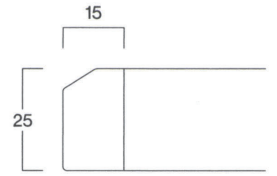

## ローテーブル

450×450

CL色 L9011-45CL  
BR色 L9011-45BR  
MB色 L9011-45MB  
Size W450×D450×H500  
Price ¥54,000

1400×600

## ローテーブル

1200×600

CL色 L9011-12CL  
BR色 L9011-12BR  
MB色 L9011-12MB  
Size W1200×D600×H500  
Price ¥87,000

## ローテーブル

1400×600

CL色 L9011-14CL  
BR色 L9011-14BR  
MB色 L9011-14MB  
Size W1400×D600×H500  
Price ¥98,000

突板

メラミン化粧板

CL色 (マット)

BR色 (マット)

MB色 (セミグロス)