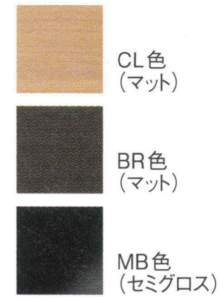

Rodin ロダン

900×900

1800×900

すじ彫り

900×900

CL色 T9039-90CL
BR色 T9039-90BR
MB色 T9039-90MB
Size W900×D900×H720
Price ¥129,000

1600×900

CL色 T1639-16CL
BR色 T1639-16BR
MB色 T1639-16MB
Size W1600×D900×H720
Price ¥163,000

1800×900

CL色 T1839-18CL
BR色 T1839-18BR
MB色 T1839-18MB
Size W1800×D900×H720
Price ¥184,000

Materials

天板:ビーチ突板
脚:ビーチ材

450×450

1200×600

すじ彫り

ローテーブル

450×450

CL色 L9012-45CL
BR色 L9012-45BR
MB色 L9012-45MB
Size W450×D450×H500
Price ¥58,000

ローテーブル

1200×600

CL色 L9012-12CL
BR色 L9012-12BR
MB色 L9012-12MB
Size W1200×D600×H500
Price ¥98,000

Materials

天板:ビーチ突板
脚:ビーチ材