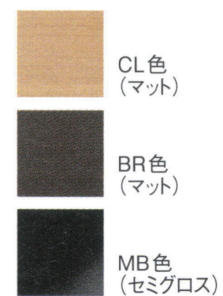

1800×900

CL色 T1839-18CL
BR色 T1839-18BR
MB色 T1839-18MB
Size W1800×D900×H720
Price ¥184,000

Materials

天板:ビーチ突板
脚:ビーチ材

450×450

1200×600

すじ彫り

ローテーブル

450×450

CL色 L9012-45CL
BR色 L9012-45BR
MB色 L9012-45MB
Size W450×D450×H500
Price ¥58,000

ローテーブル

1200×600

CL色 L9012-12CL
BR色 L9012-12BR
MB色 L9012-12MB
Size W1200×D600×H500
Price ¥98,000

Materials

天板:ビーチ突板
脚:ビーチ材