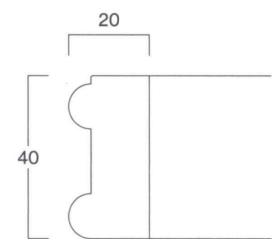

Rodin ロダン

900×900

1800×900

すじ彫り

900×900

CL色 T9039-90CL
BR色 T9039-90BR
MB色 T9039-90MB
Size W900×D900×H720
Price ¥129,000

1600×900

CL色 T1639-16CL
BR色 T1639-16BR
MB色 T1639-16MB
Size W1600×D900×H720
Price ¥163,000

1800×900

CL色 T1839-18CL
BR色 T1839-18BR
MB色 T1839-18MB
Size W1800×D900×H720
Price ¥184,000

Materials

天板:ビーチ突板
脚:ビーチ材

450×450

1200×600

すじ彫り

ローテーブル

450×450

CL色 L9012-45CL
BR色 L9012-45BR
MB色 L9012-45MB
Size W450×D450×H500
Price ¥58,000

ローテーブル

1200×600

CL色 L9012-12CL
BR色 L9012-12BR
MB色 L9012-12MB
Size W1200×D600×H500
Price ¥98,000

Materials

天板:ビーチ突板
脚:ビーチ材