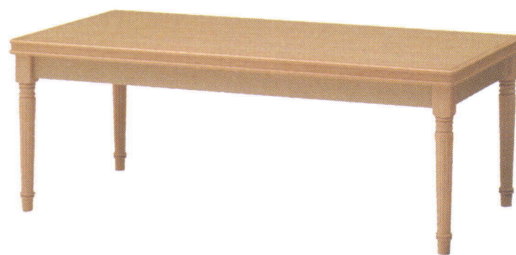

1800×900

CL色 T1839-18CL
BR色 T1839-18BR
MB色 T1839-18MB
Size W1800×D900×H720
Price ¥184,000

Materials

天板:ビーチ突板
脚:ビーチ材

450×450

1200×600

すじ彫り

ローテーブル

450×450

CL色 L9012-45CL
BR色 L9012-45BR
MB色 L9012-45MB
Size W450×D450×H500
Price ¥58,000

ローテーブル

1200×600

CL色 L9012-12CL
BR色 L9012-12BR
MB色 L9012-12MB
Size W1200×D600×H500
Price ¥98,000

Materials

天板:ビーチ突板
脚:ビーチ材