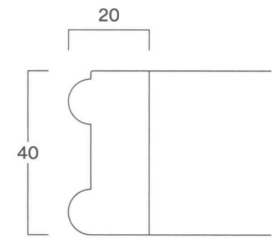

Rodin ロダン

900×900

1800×900

すじ彫り

900×900

CL色 T9039-90CL
BR色 T9039-90BR
MB色 T9039-90MB
Size W900×D900×H720
Price ¥129,000

1600×900

CL色 T1639-16CL
BR色 T1639-16BR
MB色 T1639-16MB
Size W1600×D900×H720
Price ¥163,000

1800×900

CL色 T1839-18CL
BR色 T1839-18BR
MB色 T1839-18MB
Size W1800×D900×H720
Price ¥184,000

Materials

天板:ビーチ突板
脚:ビーチ材

450×450

1200×600

すじ彫り

ローテーブル

450×450

CL色 L9012-45CL
BR色 L9012-45BR
MB色 L9012-45MB
Size W450×D450×H500
Price ¥58,000

ローテーブル

1200×600

CL色 L9012-12CL
BR色 L9012-12BR
MB色 L9012-12MB
Size W1200×D600×H500
Price ¥98,000

Materials

天板:ビーチ突板
脚:ビーチ材