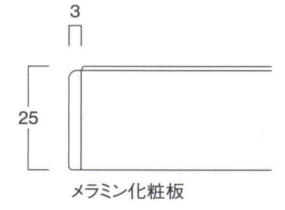

## 突板 1800×900

CL色 T1836-18CL  
BR色 T1836-18BR  
MB色 T1836-18MB  
Size W1800×D900×H720  
Price ¥168,000

## メラミン化粧板 1800×900

N3色 T1836-18N3  
B1色 T1836-18B1  
M1色 T1836-18M1  
Size W1800×D900×H720  
Price ¥152,000

## ローテーブル

CL色 L9014-50CL  
BR色 L9014-50BR  
MB色 L9014-50MB  
Size φ 500×H500  
Price ¥59,000

突板

メラミン化粧板

CL色 (マット)

BR色 (マット)

MB色 (セミグロス)