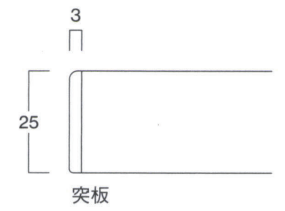

## メラミン化粧板 φ1200

N3色 T1236-12N3  
B1色 T1236-12B1  
M1色 T1236-12M1  
Size φ 1200×H720  
Price ¥115,000

## 突板 1800×900

CL色 T1836-18CL  
BR色 T1836-18BR  
MB色 T1836-18MB  
Size W1800×D900×H720  
Price ¥168,000

## メラミン化粧板 1800×900

N3色 T1836-18N3  
B1色 T1836-18B1  
M1色 T1836-18M1  
Size W1800×D900×H720  
Price ¥152,000

## ローテーブル

CL色 L9014-50CL  
BR色 L9014-50BR  
MB色 L9014-50MB  
Size φ 500×H500  
Price ¥59,000

突板

メラミン化粧板

CL色 (マット)

BR色 (マット)

MB色 (セミグロス)