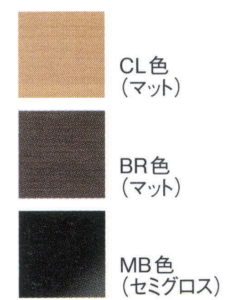

NEW
Corte コルテ

CL色

BR色

CL色

センターテーブル

CL色 L4014-35CL
BR色 L4014-35BR
MB色 L4014-35MB
Size W1300×D650×H350
Price ¥168,000

サイドテーブル

CL色 L4014-50CL
BR色 L4014-50BR
MB色 L4014-50MB
Size W450×D400×H500
Price ¥65,000

本製品はFSC認証材で製作することが可能です。
詳しくは弊社営業担当者へお問い合わせください。

Materials
フレーム:オーク材

Chair

Counter
Chair

IGUSA

Link

Sofa

Bench