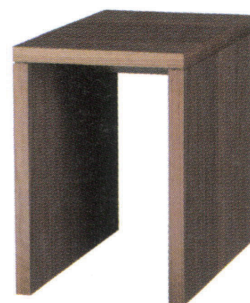

天板:オーク突板
 脚:オーク材

Tasp タspb

Designed by Andre Klausner

センターテーブル

L9002-70CL
Size W700×D700×H400
Price ¥53,000

天板はリバーシブルです。

サイドテーブル

L9002-35CL
Size W700×D350×H340
Price ¥41,000

天板はリバーシブルです。

CL色
(マット)

Materials

天板:メラミン化粧板
 (ホワイト・ナチュラル)
 フレーム:ビーチ材

Ajor アジョール

センターテーブル

L3500-12WN
Size W1200×D500×H400
Price ¥137,000

サイドテーブル