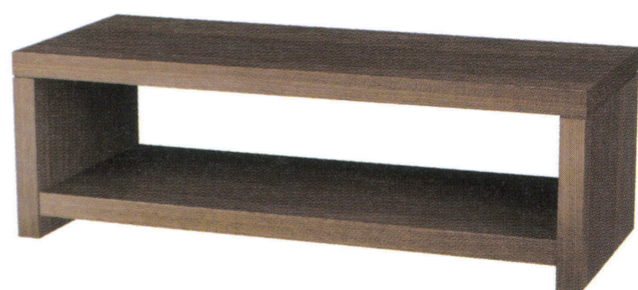

天板はリバーシブルです。

CL色
(マット)

Materials

天板:メラミン化粧板
 (ホワイト・ナチュラル)
 フレーム:ビーチ材

Ajor アジョール

センターテーブル

L3500-12WN
Size W1200×D500×H400
Price ¥137,000

サイドテーブル