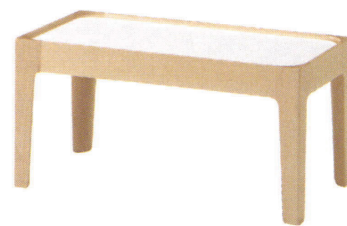

Clark クラーク

センターテーブル

CL色 L6005-12CL
 MB色 L6005-12MB
Size W1200×D500×H410
Price ¥55,000

サイドテーブル

CL色 L6005-45CL
 MB色 L6005-45MB
Size W450×D450×H500
Price ¥34,000

CL色
(マット)

MB色
(セミグロス)

Materials

天板:オーク突板
 脚:オーク材

Tasp タspb

Designed by Andre Klausner

センターテーブル

L9002-70CL
Size W700×D700×H400
Price ¥53,000

天板はリバーシブルです。

サイドテーブル

L9002-35CL
Size W700×D350×H340
Price ¥41,000

天板はリバーシブルです。

CL色
(マット)

Materials

天板:メラミン化粧板
 (ホワイト・ナチュラル)
 フレーム:ビーチ材

Ajor アジョール

センターテーブル

L3500-12WN
Size W1200×D500×H400
Price ¥137,000

サイドテーブル