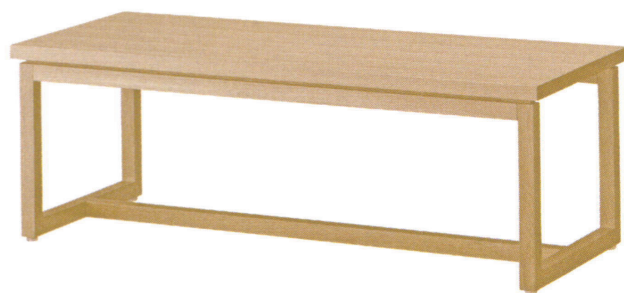

Clark クラーク

センターテーブル

CL色 L6005-12CL
 MB色 L6005-12MB
Size W1200×D500×H410
Price ¥55,000

サイドテーブル

CL色 L6005-45CL
 MB色 L6005-45MB
Size W450×D450×H500
Price ¥34,000

CL色
(マット)

MB色
(セミグロス)

Materials

天板:オーク突板
 脚:オーク材

Tasp タspb

Designed by Andre Klausner

センターテーブル

L9002-70CL
Size W700×D700×H400
Price ¥53,000

天板はリバーシブルです。

サイドテーブル

L9002-35CL
Size W700×D350×H340
Price ¥41,000

天板はリバーシブルです。

CL色
(マット)

Materials

天板:メラミン化粧板
 (ホワイト・ナチュラル)
 フレーム:ビーチ材

Ajor アジョール

センターテーブル

L3500-12WN
Size W1200×D500×H400
Price ¥137,000

サイドテーブル