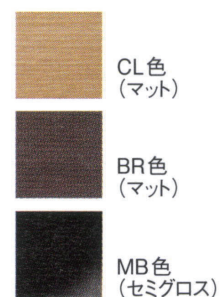

Rigel リゲル

420×420

CL色 L8004-40CL
BR色 L8004-40BR
MB色 L8004-40MB
Size W420×D420×H500
Price ¥47,000

φ420

CL色 L8003-40CL
BR色 L8003-40BR
MB色 L8003-40MB
Size φ420×H500
Price ¥47,000

Materials
天板:オーク突板
脚:スチール(ブラック)

NEW 420×420 FSC® 認証

L8004-42FN2
Size W420×D420×H500
Price ¥47,000

φ420 FSC® 認証

L8003-42FN2
Size φ420×H500
Price ¥47,000

Materials
天板:FSC® 認証メラミン化粧板
芯材:FSC® 認証MDF
脚:スチール(ブラック)

Chair
Counter Chair
IGUSA
Link
Sofa
Bench
Outdoor
Table
Others
Fabric