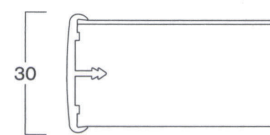

アルミエッジ天板

TT04-08ST

TOP DL色 エッジブロンズ

Order guide

アルミエッジ天板 > 天板カラー > エッジカラー > W(mm)×D(mm) > テーブルベース > P.391

Top Color

Materials

TOP:メラミン化粧板
エッジ:アルミエッジ

Edge Color

W \ D	~500	~600	~700	~800	~900	~1000	~1100	~1200	~1300	~1400	~1500	~1600	~1700	~1800
~500	¥38,300	¥38,800	¥44,200	¥45,700	¥46,200	¥55,300	¥59,200	¥59,700	¥79,000	¥80,300	¥80,800	¥86,000	¥86,800	¥87,500
~600	¥38,800	¥39,800	¥45,700	¥46,200	¥46,800	¥59,200	¥59,700	¥60,700	¥79,500	¥80,800	¥82,300	¥86,800	¥87,500	¥87,800
~700	¥44,200	¥45,700	¥55,300	¥55,800	¥58,900	¥71,500	¥72,000	¥72,500	¥95,500	¥97,800	¥98,300	¥100,900	¥101,700	¥102,200
~750	¥45,700	¥46,000	¥55,500	¥57,100	¥59,600	¥71,800	¥72,300	¥72,800	¥96,200	¥98,000	¥98,500	¥101,600	¥102,200	¥103,200
~800	-	¥46,200	¥55,800	¥57,800	¥60,200	¥72,000	¥72,500	¥73,100	¥97,300	¥98,300	¥98,800	¥101,900	¥102,400	¥104,000
~900	-	-	-	-	¥61,700	¥72,300	¥73,100	¥80,800	¥97,800	¥100,600	¥101,100	¥102,400	¥107,800	¥108,300
~1000	-	-	-	-	-	¥88,800	¥96,200	¥96,700	-	-	-	-	-	-
~1100	-	-	-	-	-	-	¥96,700	¥97,300	-	-	-	-	-	-
~1200	-	-	-	-	-	-	-	¥98,000	-	-	-	-	-	-
φ	¥39,600	¥40,100	¥40,600	¥57,800	¥60,700	¥89,800	¥92,100	¥94,200	-	-	-	-	-	-