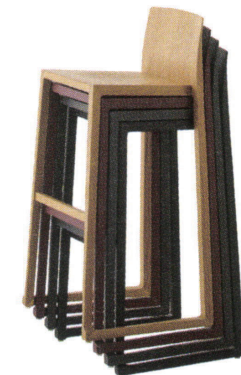

Materials

フレーム:オーク材
背・座:オーク突板

チェア

ナチュラル W3001-10NN
 ダルレッド W3001-10DR
 ダークグレー W3001-10DJ
 ブラック W3001-10KK
Size W480×D490×H750(SH440)
Price ¥58,000

ナチュラル

ダルレッド

ブラック

ナチュラル

ダルレッド

ダークグレー

ブラック

Materials

フレーム:オーク材
背・座:オーク突板

NEW

カウンターチェア

ナチュラル W4035-71N
 ダルレッド W4035-71DR
 ダークグレー W4035-71DJ
 ブラック W4035-71K
Size W470×D440×H950
 (SH760/FH370)
Price ¥67,000