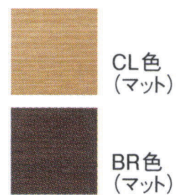

Price A = ¥69,500 E = ¥77,000

B = ¥71,000 F = ¥80,000

C = ¥72,500 G = ¥83,000

D = ¥74,000

本製品はFSC認証材で製作することが可能です。
詳しくは弊社営業担当者へお問い合わせください。

CL色
(マット)MB色
(マット)

Materials

フレーム:オーク材

NEW

Mesta メスタ

張地 N.C. 126 (D)

張地 スピリットAC UP5556 (E)

チェア

CL色 W4024-1WCL

BR色 W4024-1WBR

Size W570×D550×H700
(SH460/AH630)

Price A = ¥68,000 E = ¥75,500

B = ¥69,500 F = ¥78,500

C = ¥71,000 G = ¥81,500

D = ¥72,500

本製品はFSC認証材で製作することが可能です。
詳しくは弊社営業担当者へお問い合わせください。

CL色
(マット)BR色
(マット)

Materials

フレーム:オーク材