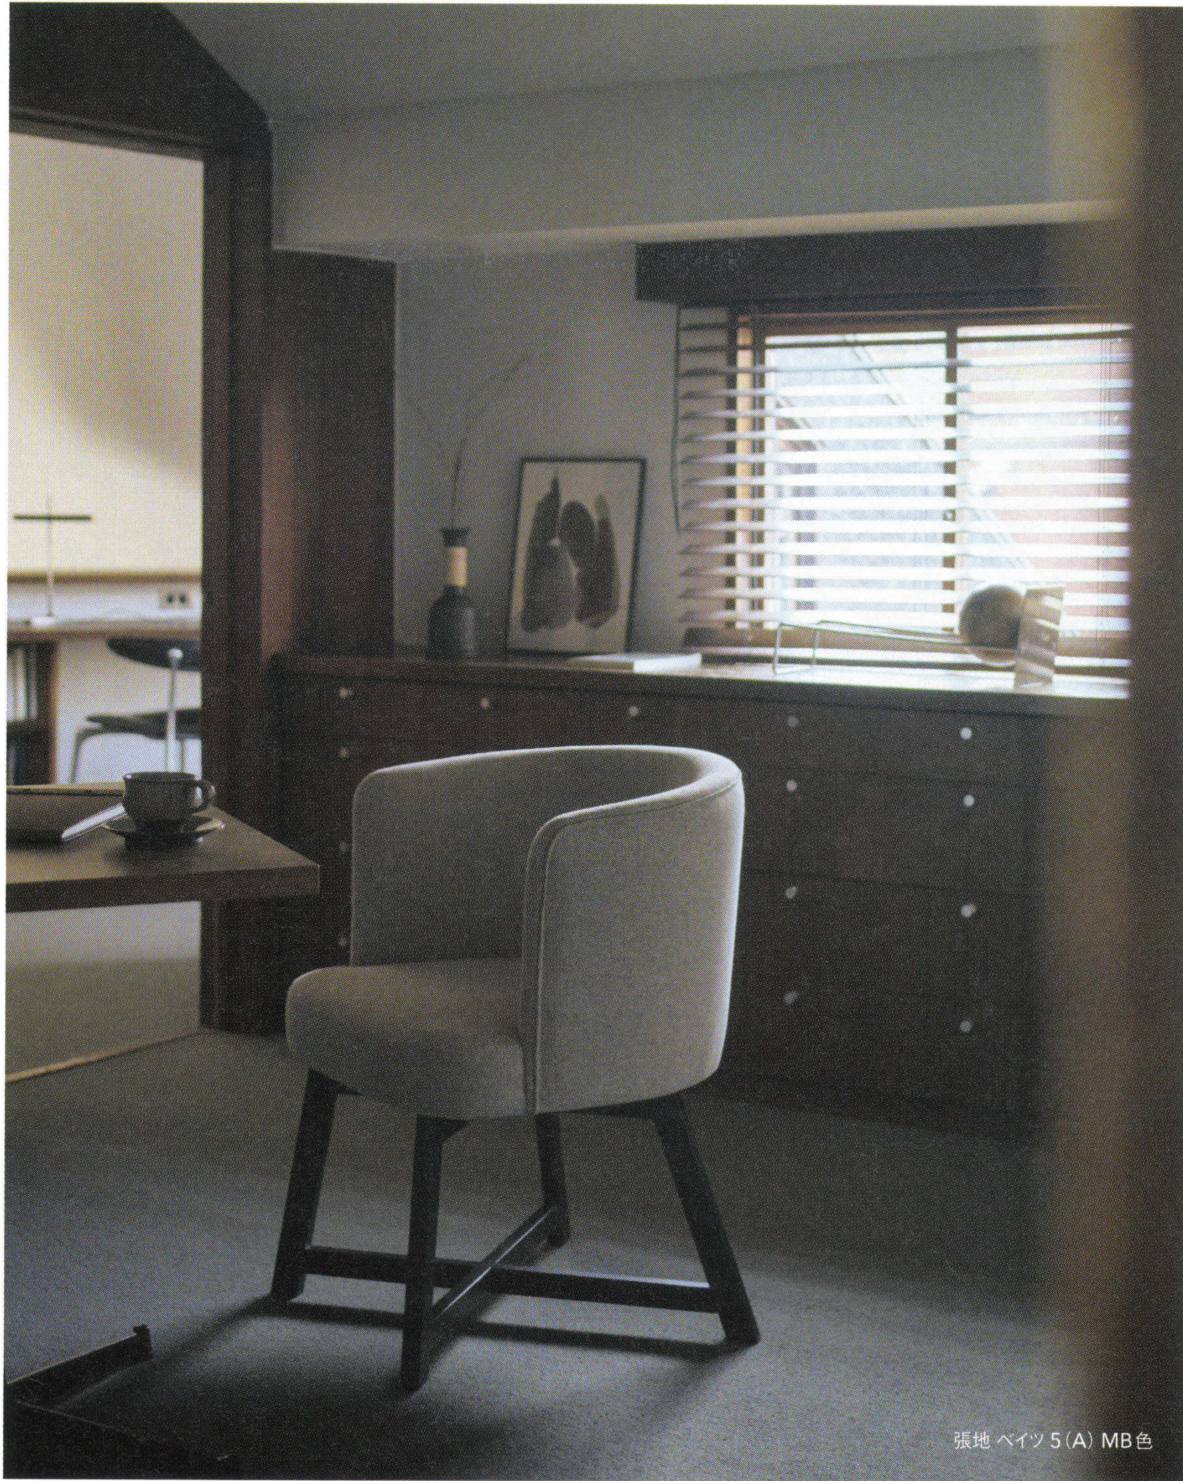

NEW  
Dione デイオネ

張地 ベイツ 5(A) MB色

張地 ベイツ 5(A) CL色

張地 ベイツ 5(A) BR色

張地 ベイツ 5(A) MB色

チェア

CL色 W4025-1WCL

BR色 W4025-1WBR

MB色 W4025-1WMB

Size W610×D580×H760  
(SH460/AH720)

Price A = ¥77,000 E = ¥97,000  
B = ¥81,000 F = ¥105,000  
C = ¥85,000 G = ¥113,000  
D = ¥89,000

Materials

脚:オーク材

Chair

Counter  
Chair

IGUSA