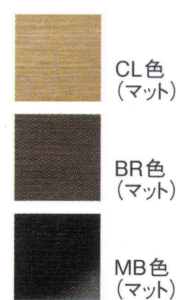

NEW  
Dione デイオネ

張地 ベイツ 5(A) MB色

張地 ベイツ 5(A) CL色

張地 ベイツ 5(A) BR色

張地 ベイツ 5(A) MB色

チェア

CL色 W4025-1WCL

BR色 W4025-1WBR

MB色 W4025-1WMB

Size W610×D580×H760  
(SH460/AH720)

Price A = ¥77,000 E = ¥97,000  
B = ¥81,000 F = ¥105,000  
C = ¥85,000 G = ¥113,000  
D = ¥89,000

Materials

脚:オーク材

Chair

Counter  
Chair

IGUSA