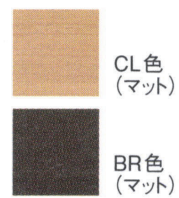

NEW  
Boule ブール

張地ドック1(E) CL色

張地リループ BE(E) BR色

張地リループ BE(E) MB色

チェア

CL色	E4013-10CL
BR色	E4013-10BR
MB色	E4013-10MB
Size	W550×D580×H760(SH440)
Price	A = ¥77,000    E = ¥94,500
	B = ¥80,500    F = ¥101,500
	C = ¥84,000    G = ¥108,500
	D = ¥87,500

Materials  
脚:ビーチ材

NEW  
Miel ミエル

張地 ベイツ 5(A)

張地 ベイツ 5(A)

チェア

CL色	W4026-1WCL
BR色	W4026-1WBR
Size	W610×D580×H760 (SH460/AH720)
Price	A = ¥77,000    E = ¥97,000
	B = ¥81,000    F = ¥105,000
	C = ¥85,000    G = ¥113,000
	D = ¥89,000

Materials  
肘・脚:ビーチ材

Chair  
Counter Chair  
IGUSA  
Link  
Sofa  
Bench  
Outdoor  
Table  
Others  
Fabric