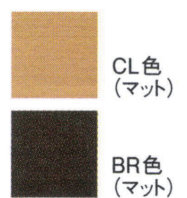

Cozy コージー

Chair
Counter Chair
IGUSA
Link
Sofa
Bench
Outdoor
Table
Others
Fabric

張地 ファルベ BR(D)

張地 ファルベ BR(D)

チェア

CL色 W6019-1WCL

BR色 W6019-1WBR

Size W600×D620×H780
(SH430/AH620)

Price A = ¥94,000 E = ¥132,000

B = ¥101,500 F = ¥147,500

C = ¥109,000 G = ¥163,000

D = ¥116,500

Materials
脚:ビーチ材