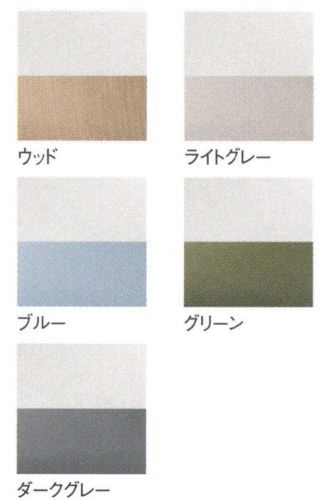

NEW
Scala スカラ

ブラック脚

- | | |
|--------------|-----------------------|
| ウッド | M4018-10N1K |
| ライトグレー | M4018-10JK |
| ブルー | M4018-10EK |
| グリーン | M4018-10GK |
| ダークグレー | M4018-10DJK |
| Size | W500×D520×H760(SH440) |
| Price | ¥37,500 |

クローム脚

- | | |
|--------------|-----------------------|
| ウッド | M4018-10N1C |
| ライトグレー | M4018-10JC |
| ブルー | M4018-10EC |
| グリーン | M4018-10GC |
| ダークグレー | M4018-10DJC |
| Size | W500×D520×H760(SH440) |
| Price | ¥37,500 |