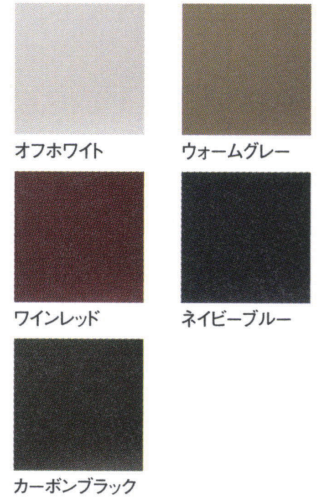

ウォームグレー

カーボンブラック

オフホワイト

ウォームグレー

ワインレッド

ネイビーブルー

カーボンブラック

アームチェア

キャスター脚

オフホワイト	M3024-1WW
ウォームグレー	M3024-1WJ
ワインレッド	M3024-1WR
ネイビーブルー	M3024-1WE
カーボンブラック	M3024-1WK

Size W600×D540×H810-900
(SH460-550/AH670-760)

Price ¥39,500

Materials

シェル:ポリプロピレン
ベース:ポリアミド(ブラック)
キャスター:ポリアミド
昇降可、回転可