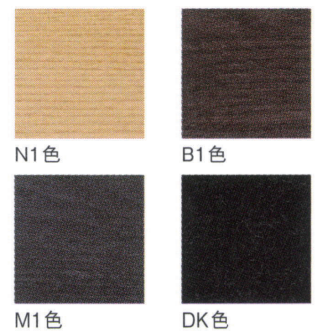

Allan アラン

張地トラッド TR-2003 (D) M1色

張地 ツイル SM(C) B1色

張地 ツイル SM(C) N1色

1人掛

N1色	S4024-1WN1
B1色	S4024-1WB1
M1色	S4024-1WM1
DK色	S4024-1WDK
Size	W790×D710×H710(SH430)
Price	A = ¥180,000 E = ¥210,000
	B = ¥186,000 F = ¥222,000
	C = ¥192,000 G = ¥234,000
	D = ¥198,000

2人掛

N1色	S4024-2WN1
B1色	S4024-2WB1
M1色	S4024-2WM1
DK色	S4024-2WDK
Size	W1350×D710×H710(SH430)
Price	A = ¥231,000 E = ¥271,000
	B = ¥239,000 F = ¥287,000
	C = ¥247,000 G = ¥303,000
	D = ¥255,000

3人掛

N1色	S4024-3WN1
B1色	S4024-3WB1
M1色	S4024-3WM1
DK色	S4024-3WDK
Size	W1910×D710×H710(SH430)
Price	A = ¥277,000 E = ¥322,000
	B = ¥286,000 F = ¥340,000
	C = ¥295,000 G = ¥358,000
	D = ¥304,000

Materials

フレーム:メラミン化粧板
脚:アルミダイキャスト(ブラック)