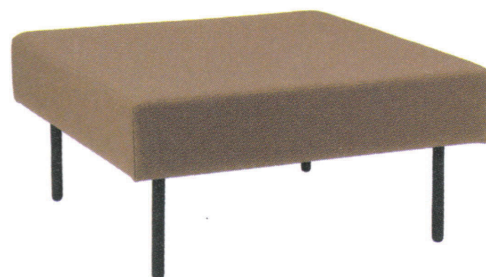

Krayn クレイン

張地 N.C. 156 (D)

1人掛

H4013-10K

Size W800×D800×H630 (SH400)

Price A = ¥122,000 E = ¥149,000
 B = ¥127,500 F = ¥159,500
 C = ¥133,000 G = ¥170,000
 D = ¥138,500

Materials

脚:スチール(ブラック)

張地 N.C. 156 (D) 右コーナー

張地 N.C. 156 (D) 左コーナー

右コーナー

H4013-40RK

Size W800×D800×H630 (SH400)

Price A = ¥145,000 E = ¥178,000
 B = ¥151,500 F = ¥191,500
 C = ¥158,000 G = ¥205,000
 D = ¥164,500

左コーナー

H4013-40LK

Size W800×D800×H630 (SH400)

Price A = ¥145,000 E = ¥178,000
 B = ¥151,500 F = ¥191,500
 C = ¥158,000 G = ¥205,000
 D = ¥164,500

Materials

脚:スチール(ブラック)

張地 N.C. 156 (D)

スツール

H4013-50K

Size W800×D800×H400