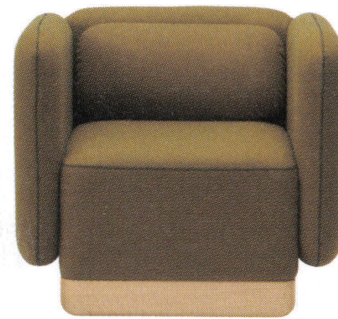

張地 シナジー LDS43 (H)
ステッチカラー BLUE
ステッチパターン B-1

張地 シナジー LDS43 (H)
ステッチカラー BLUE
ステッチパターン B-1

ローバック

アームレスソファ

S1002-10CL

Size W610×D730×H730 (SH440)
Price A = ¥190,000 E = ¥223,000
B = ¥196,500 G = ¥250,000
C = ¥203,000
D = ¥209,500

アームソファ

S1002-1WCL

Size W850×D730×H730 (SH440)
Price A = ¥240,000 E = ¥300,500
B = ¥252,000 G = ¥349,500
C = ¥264,000
D = ¥276,000

Materials

ベース:オーク材

張地 シナジー LDS43 (H)
ステッチカラー BLUE
ステッチパターン B-1
右肘

張地 シナジー LDS43 (H)
ステッチカラー BLUE
ステッチパターン B-1
左肘

ローバック

ワンアームソファ 右肘

S1002-1RCL

Size W730×D730×H730 (SH440)
Price A = ¥210,000 E = ¥254,500
B = ¥219,000 G = ¥289,500
C = ¥228,000
D = ¥237,000

ワンアームソファ 左肘

S1002-1LCL

Size W730×D730×H730 (SH440)
Price A = ¥210,000 E = ¥254,500
B = ¥219,000 G = ¥289,500
C = ¥228,000
D = ¥237,000