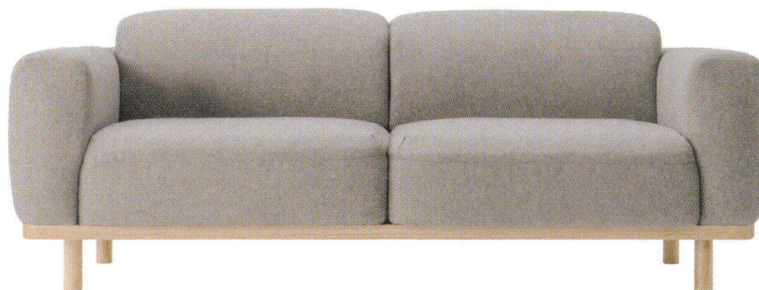

Olie オリー

張地 モック 238 (A)

張地 メインラインフラックス MLF02 (H)

張地 メインラインフラックス MLF02 (H)

1人掛

| | |
|-------|---|
| CL色 | S1004-1WCL |
| BR色 | S1004-1WBR |
| MB色 | S1004-1WMB |
| Size | W1110×D810×H720 (SH430/AH620) |
| Price | A = ¥242,000 E = ¥297,000 B = ¥253,000 F = ¥319,000 C = ¥264,000 G = ¥341,000 D = ¥275,000 |

2人掛

| | |
|-------|---|
| CL色 | S1004-2WCL |
| BR色 | S1004-2WBR |
| MB色 | S1004-2WMB |
| Size | W1960×D810×H720 (SH430/AH620) |
| Price | A = ¥364,000 E = ¥452,000 B = ¥381,500 F = ¥487,500 C = ¥399,000 G = ¥523,000 D = ¥416,500 |