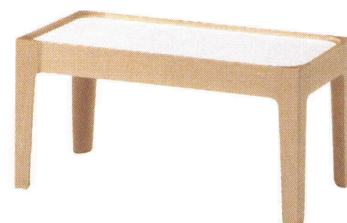

D = ¥114,500

スツール

S9001-50CL

**Size** W720×D720×H390

**Price** A = ¥57,000 E = ¥67,500

B = ¥59,000 F = ¥72,000

C = ¥61,000 G = ¥76,500

D = ¥63,000

CL色  
(マット)

Materials

脚:ビーチ材

センターテーブル

L9002-70CL

**Size** W700×D700×H400

**Price** ¥53,000

天板はリバーシブルです。

CL色  
(マット)

Materials

天板:メラミン化粧板  
(ホワイト・ナチュラル)  
フレーム:ビーチ材

サイドテーブル

L9002-35CL

**Size** W700×D350×H340

**Price** ¥41,000

天板はリバーシブルです。