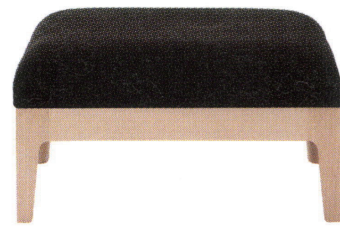

張地 N.C. 014 (D)

張地 N.C. 014 (D)

コーナー

S9001-40CL

**Size** W720×D720×H680(SH390)

**Price** A = ¥98,000 E = ¥125,500

B = ¥103,500 F = ¥136,500

C = ¥109,000 G = ¥147,500

D = ¥114,500

スツール

S9001-50CL

**Size** W720×D720×H390

**Price** A = ¥57,000 E = ¥67,500

B = ¥59,000 F = ¥72,000

C = ¥61,000 G = ¥76,500

D = ¥63,000

CL色  
(マット)

Materials

脚:ビーチ材

センターテーブル

L9002-70CL

**Size** W700×D700×H400

**Price** ¥53,000

天板はリバーシブルです。

CL色  
(マット)

Materials

天板:メラミン化粧板  
(ホワイト・ナチュラル)  
フレーム:ビーチ材

サイドテーブル

L9002-35CL

**Size** W700×D350×H340

**Price** ¥41,000

天板はリバーシブルです。