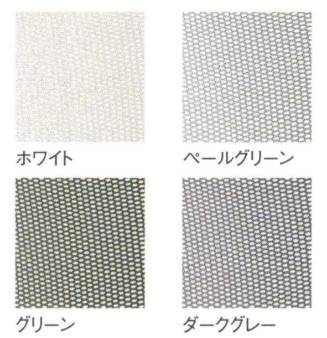

Sofa

Bench

Outdoor

Table

Others

Fabric

パールグリーン

グリーン

ダークグレー

ホワイト

パールグリーン

グリーン

ダークグレー

アームレスチェア

ホワイト	M3022-10W
パールグリーン	M3022-10J
グリーン	M3022-10G
ダークグレー	M3022-10DJ
Size	W510×D540×H770(SH460)
Price	¥40,000

アームチェア