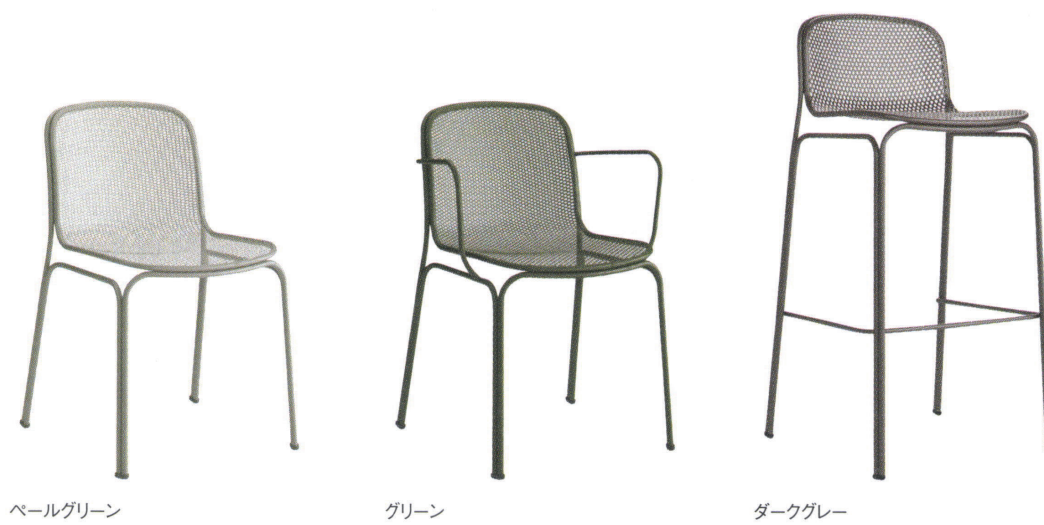

Sofa

Bench

Outdoor

Table

Others

Fabric

パールグリーン

グリーン

ダークグレー

ホワイト

パールグリーン

グリーン

ダークグレー

アームレスチェア

ホワイト	M3022-10W
パールグリーン	M3022-10J
グリーン	M3022-10G
ダークグレー	M3022-10DJ
Size	W510×D540×H770(SH460)
Price	¥40,000

アームチェア